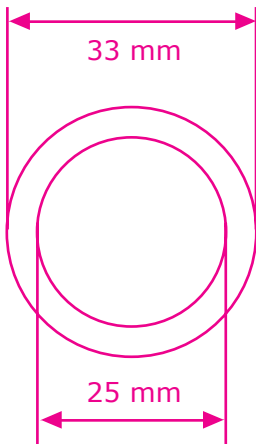

BUTTON MASSE

bedruckbarer Bereich

33 mm

25 mm

sichtbarer Bereich